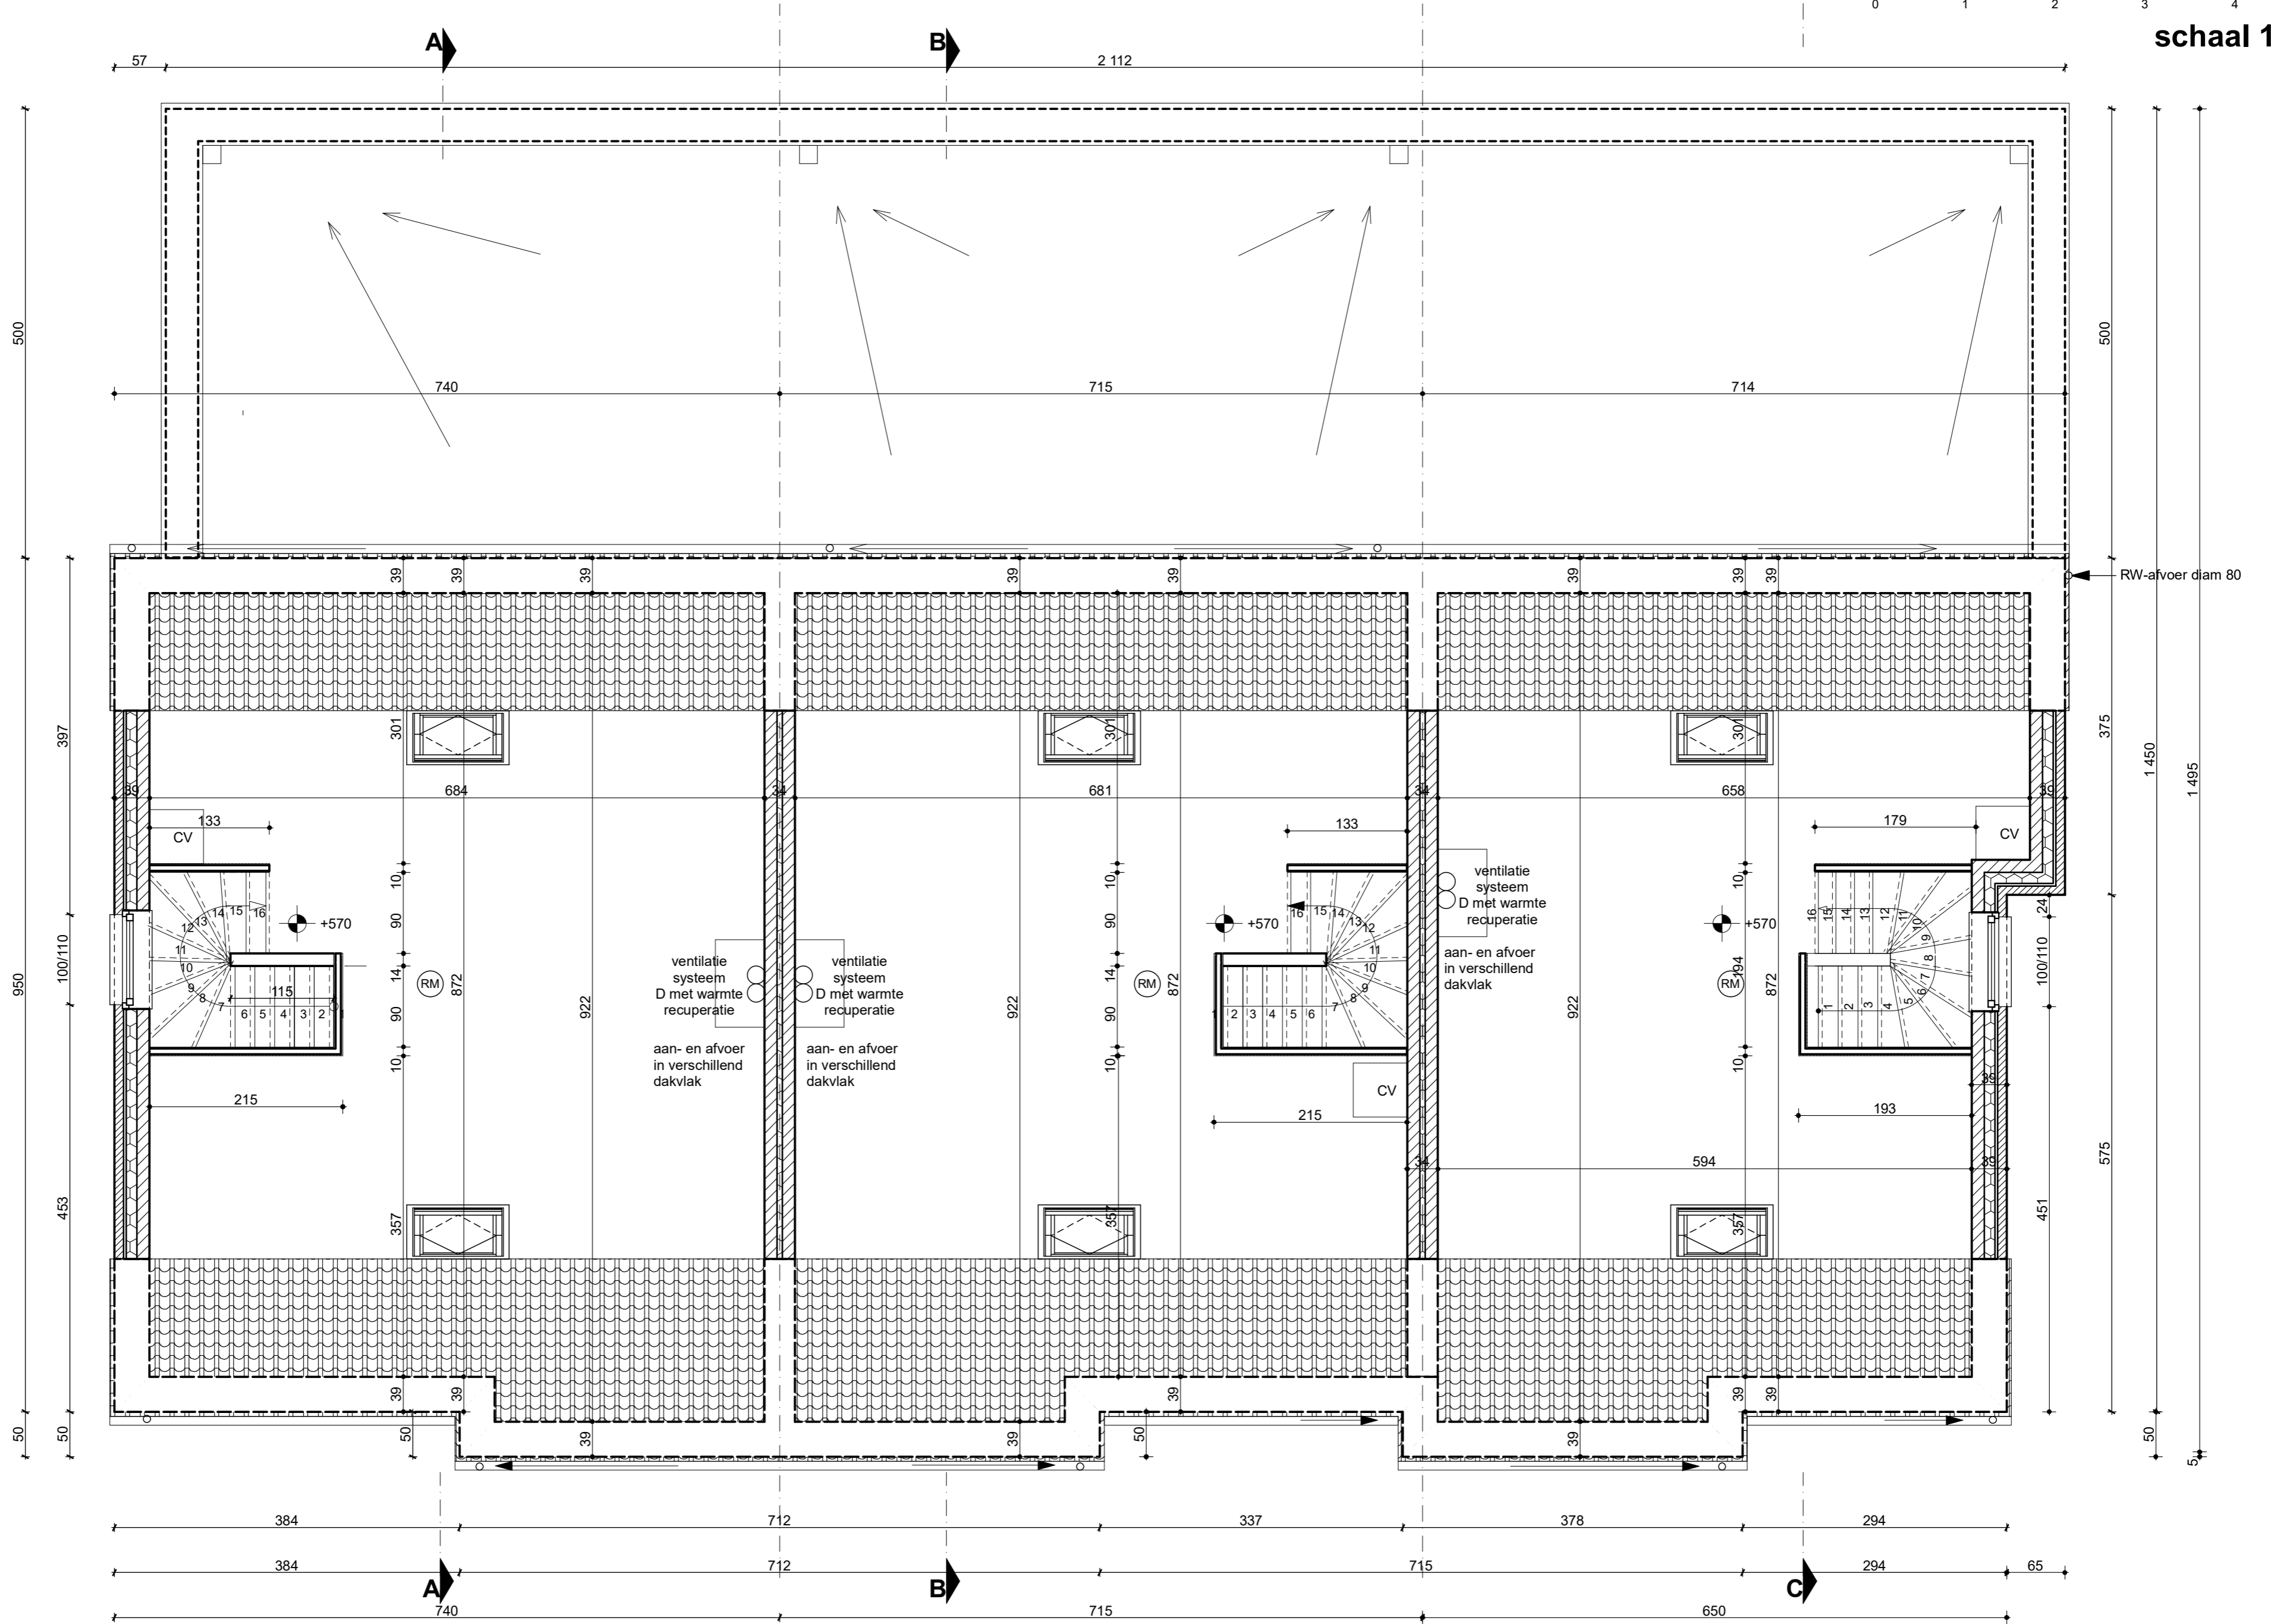

schaal 1/50

DAKVERDIEPING